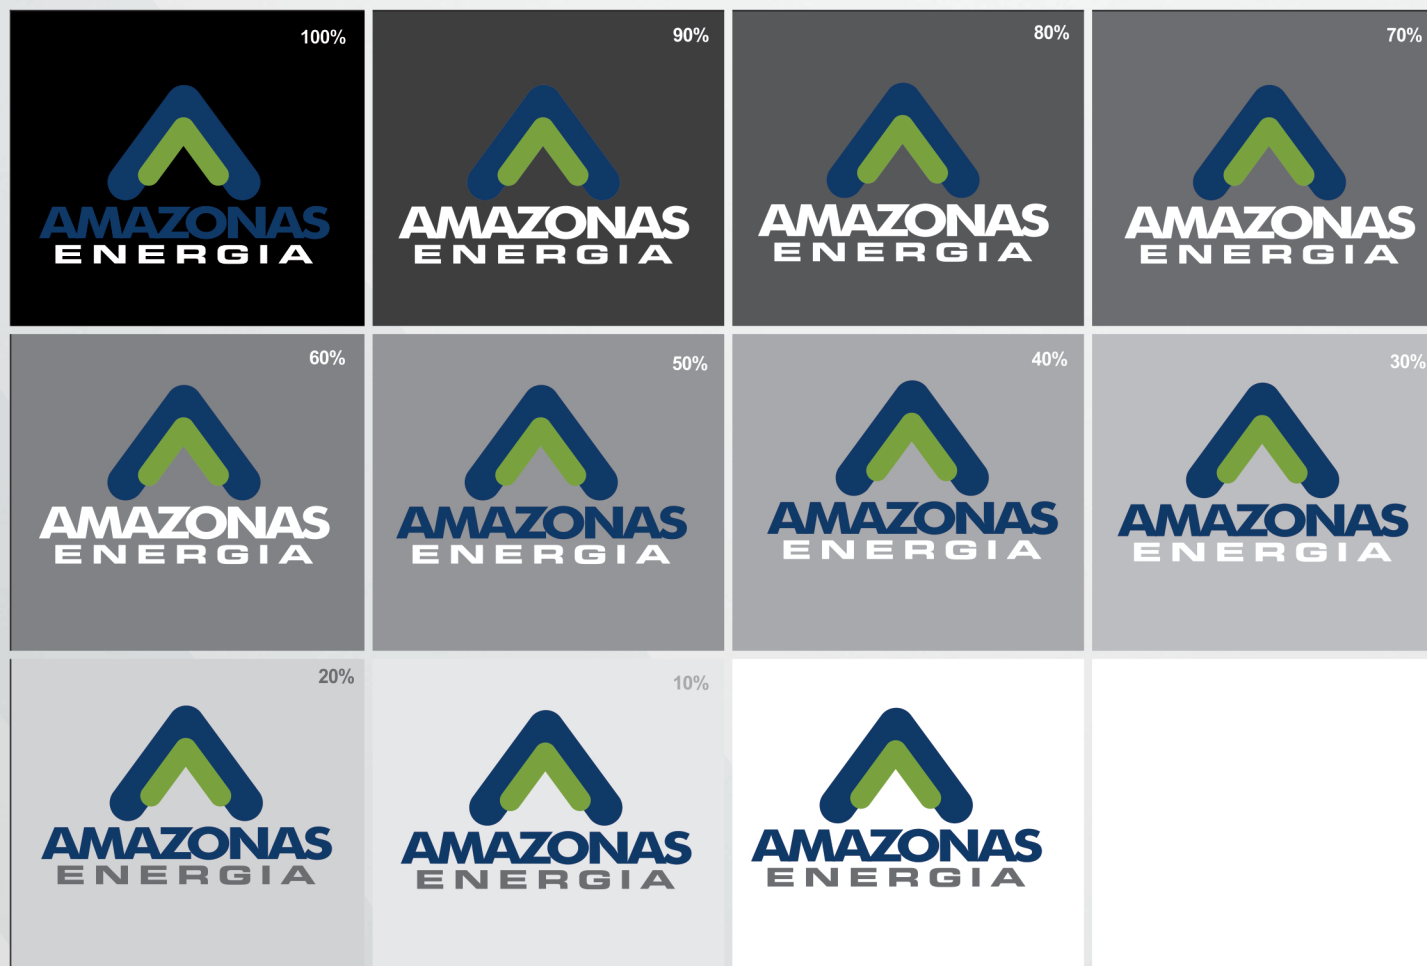

A smiling woman with long dark hair, wearing a white hard hat and a light blue button-down shirt, is the central focus. The background is a blurred industrial or construction site. A large, semi-transparent graphic overlay on the right side of the image features a green-to-blue gradient and contains the title text. The overall composition is professional and emphasizes the company's connection to nature and energy.

PANTONE 541 C
CMYK 100-73-17-20
RGB 0-64-118

PANTONE 430C
CMYK 0-0-0-53
RGB 145-147-149

RESTRIÇÕES DE APLICAÇÃO

VARIAÇÃO DE FUNDO

Nas aplicações com a marca colorida, observe a porcentagem de fundo para aplicar a mesma adequadamente.

TONS CINZA FUNDO BRANCO

TONS CINZA FUNDO PRETO

APLICAÇÃO MARCA MANUAL DE IDENTIDADE CORPORATIVA

COM APENAS UMA COR

PRINCIPAL

**NÃO DISTORCER A MARCA
NA HORIZONTAL OU VERTICAL**

NÃO APLICAR SOMBRAS

NÃO APLICAR DEGRADÊ NA MARCA